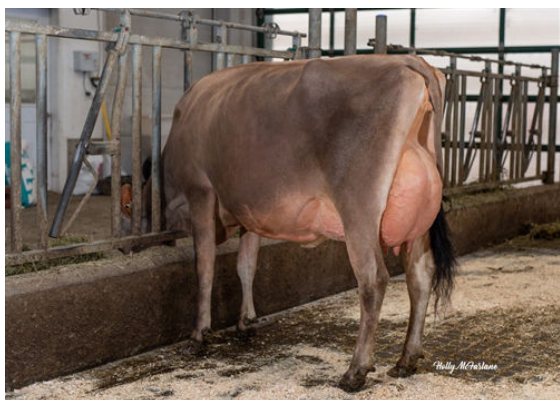

BRIDON PNV GRACIE