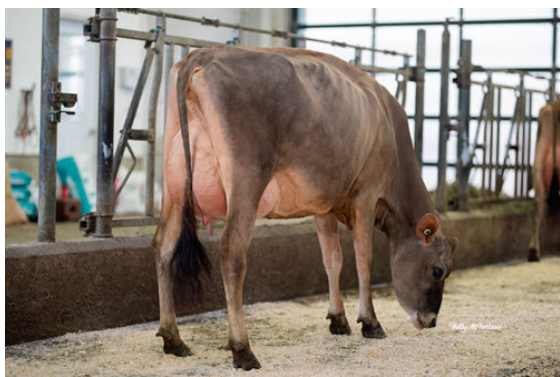

BRIDON PNV VERONICA